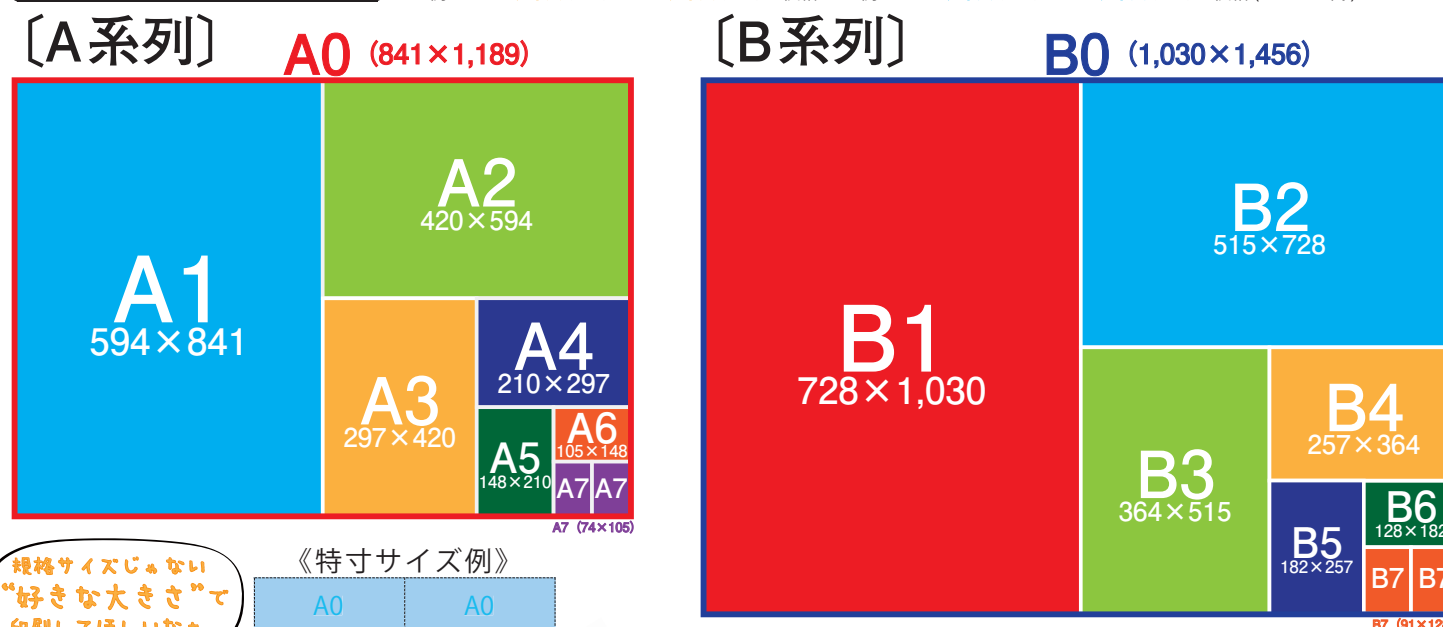

規格サイズ

※B系列サイズは納まるA系列サイズの価格になります。(下記一覧表の各B系列と同色A系列の価格となります)
※B系列のB3サイズ以上の印刷にはカット代がかかります。
例1: B4サイズ(黄色)はA3サイズ(黄色)の価格 / 例2: B2サイズ(青色)はA1サイズ(青色)の価格(+カット代)

規格サイズじゃない
“好きな大きさ”で
印刷してほしいな...

《特寸サイズ例》

| A0 | A0 |
|------------------|---------|
| ※モノクロ ※文字線画のみ | |
| 850mm | 1,400mm |